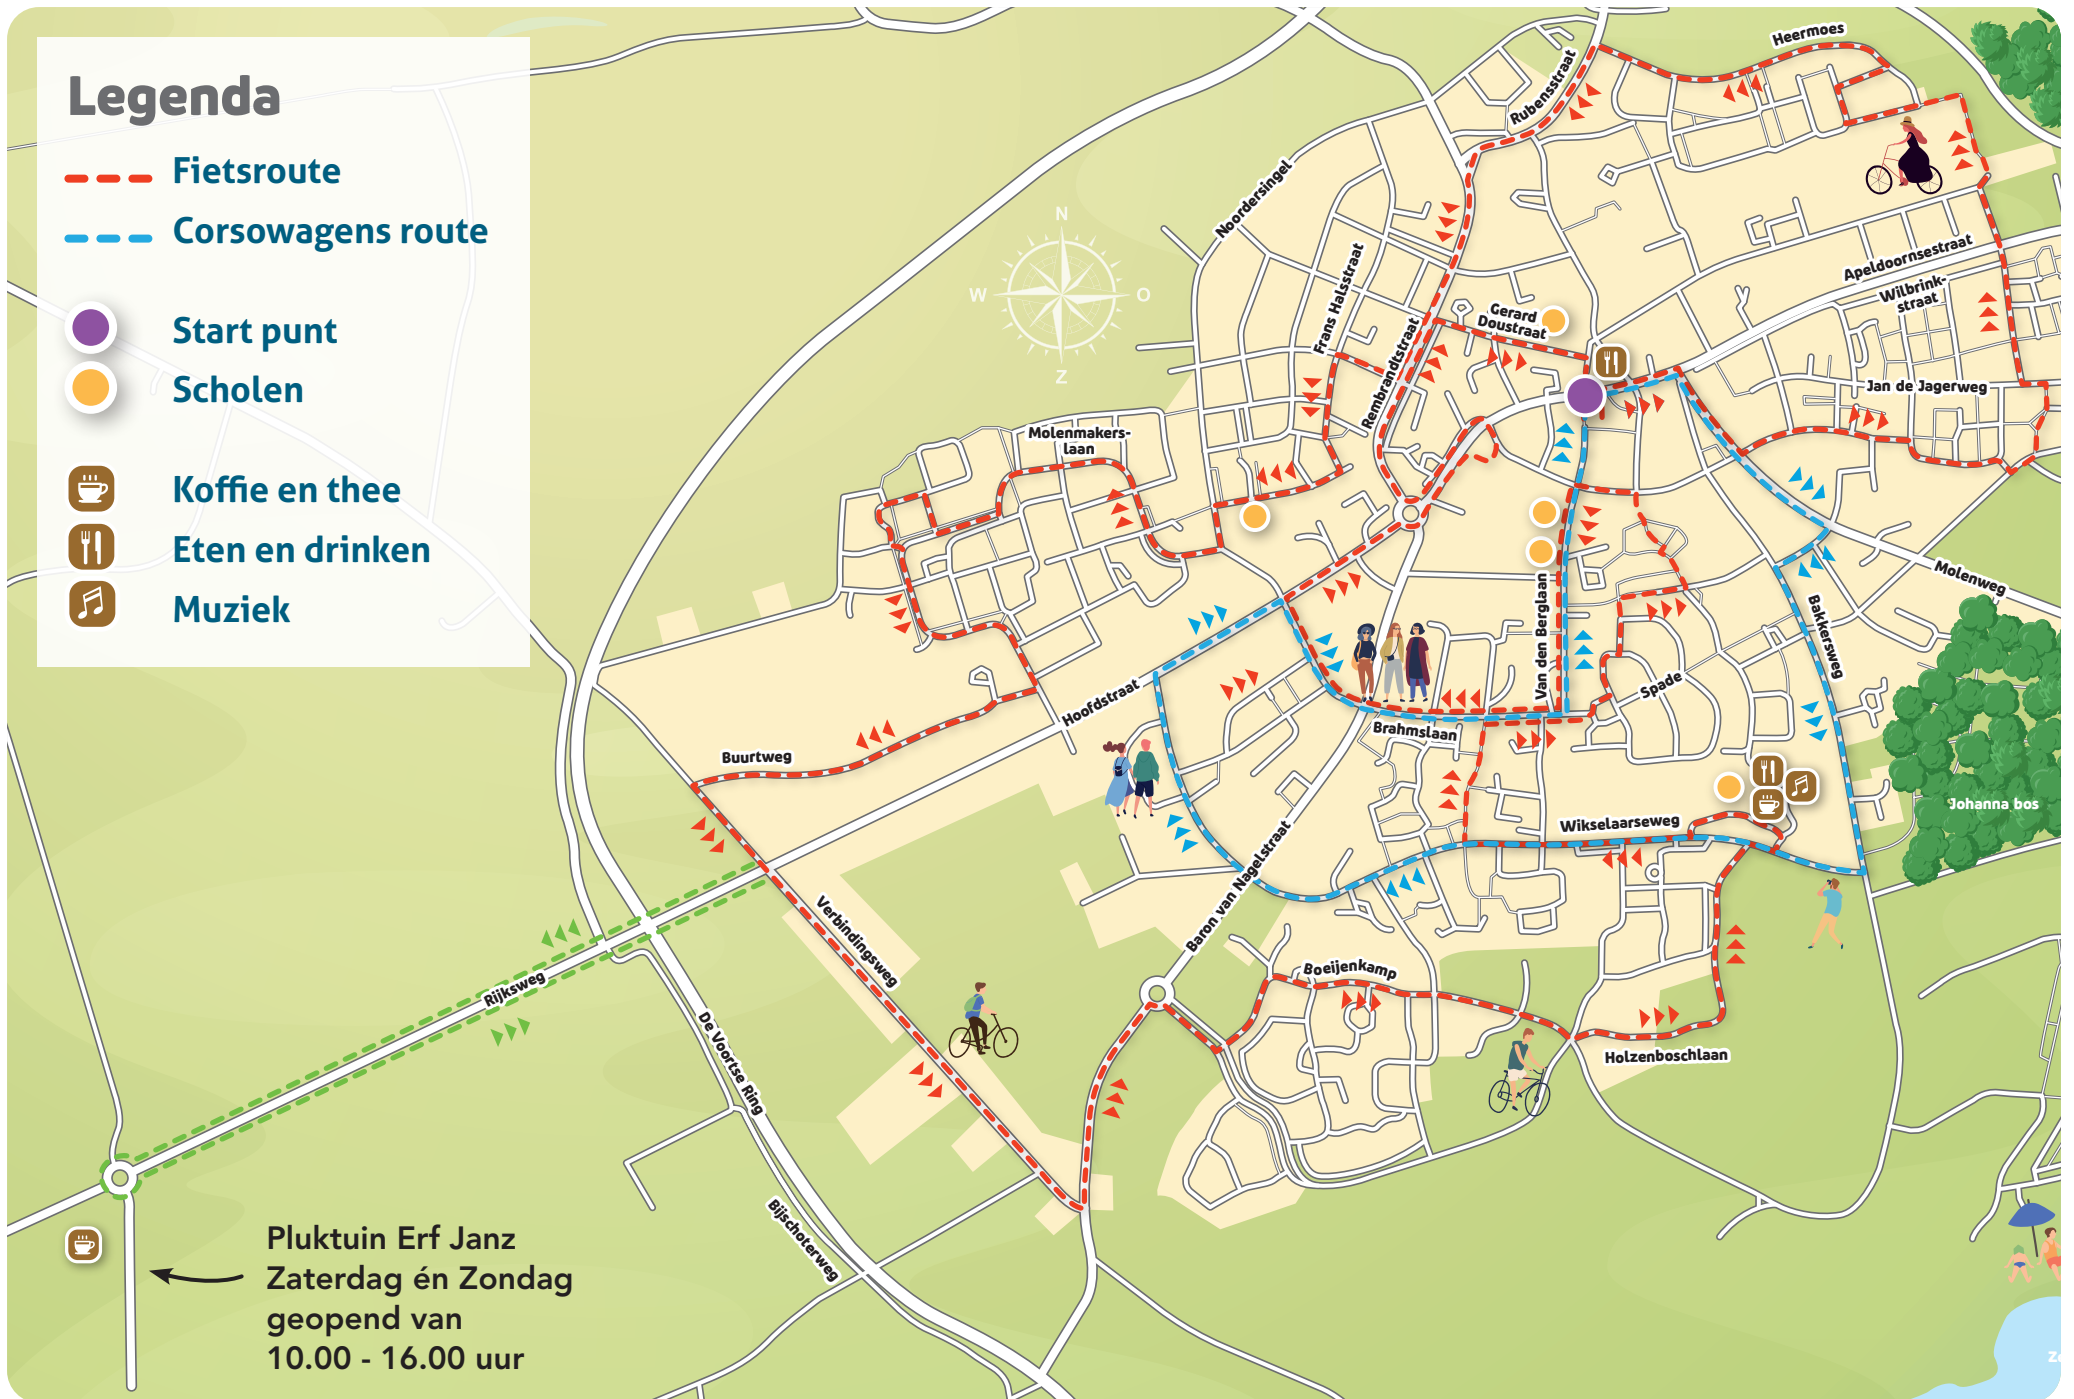

# Legenda

-  Fietsroute
-  Corsowagens route
-  Start punt
-  Scholen
-  Koffie en thee
-  Eten en drinken
-  Muziek

← Pluktuin Erf Janz  
Zaterdag én Zondag  
geopend van  
10.00 - 16.00 uur